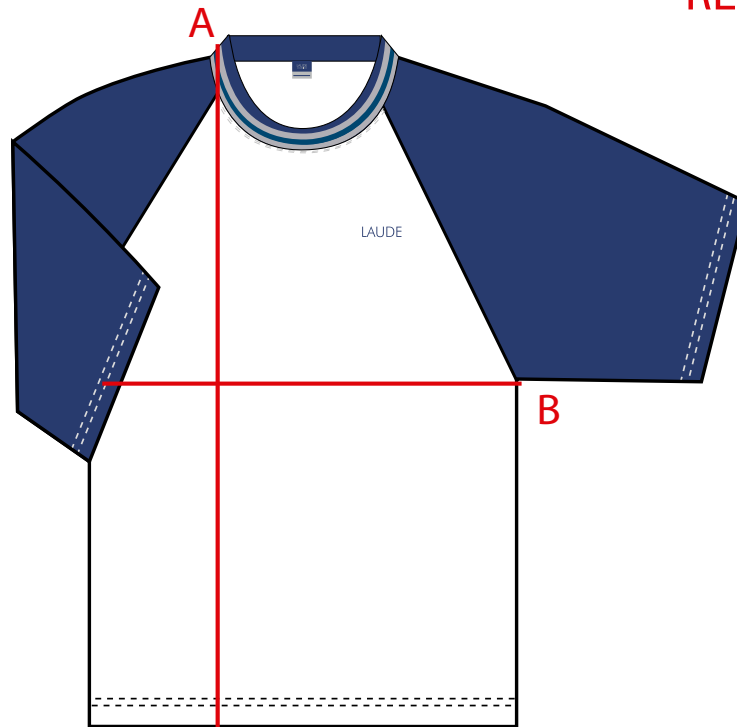

SUDADERA INFANTIL

REF.: ALD144991

TALLA	00000	0 0 0 0	0 0 0	0 0	0	1	2	3
LARGO (A)	37	40	43	46	50	53	56	59
PECHO (B)	30	33	36	38	41	43	46	49

Todas las medidas dadas se refieren a cm*
Estas medidas pueden sufrir una variación de hasta un 4%

PULLOVER
REF.: BLD132014

TALLA	2	3	4	5	6	7	8	9	10
LARGO (A)	46	49	53	56	60	63	67	70	74
PECHO (B)	40	42	45	47	50	52	55	57	60
MANGA (C)	54	57	61	64	68	71	75	78	82

Todas las medidas dadas se refieren a cm*
Estas medidas pueden sufrir una variación de hasta un 4%

TEBA
REF.: BLD132411

TALLA	00000	0 0 0 0	0 0 0	0 0	0	1	2	3	4	5	6	7	8	9	10
LARGO (A)	31	31	34	37	40	42	44	47	51	53	56	59	62	65	68
PECHO (B)	29	30	32	34	37	39	42	44	47	49	52	55	58	61	63
MANGA (C)	34	35	38	40	44	47	51	54	57	61	65	69	72	75	79

Todas las medidas dadas se refieren a cm*
Estas medidas pueden sufrir una variación de hasta un 4%

CAMISETA MANGA CORTA
REF.: ALD150691

TALLA	0000	000	00	0	1	2	3
LARGO (A)	36	40	44	48	52	56	60
PECHO (B)	29	32	34	37	40	43	46