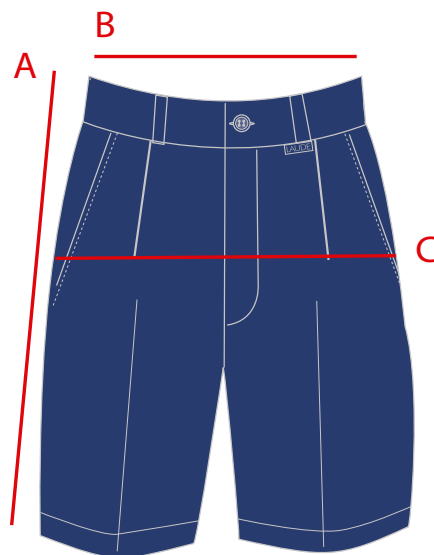

PANTALÓN CORTO DE VERANO
REF.: BLD131111

TALLA	0	2	4	6	8	10	12	14	16	38	40	42	44	46
LARGO (A)	33	35	37	39	42	45	47	49	51	53	56	58	61	63
CINTURA (B)	22	23	24	25	27	29	30	32	33	35	37	39	41	43
CADERA (C)	29	30	31	33	36	39	40	41	43	45	47	50	53	56

Todas las medidas dadas se refieren a cm*
Estas medidas pueden sufrir una variación de hasta un 4%