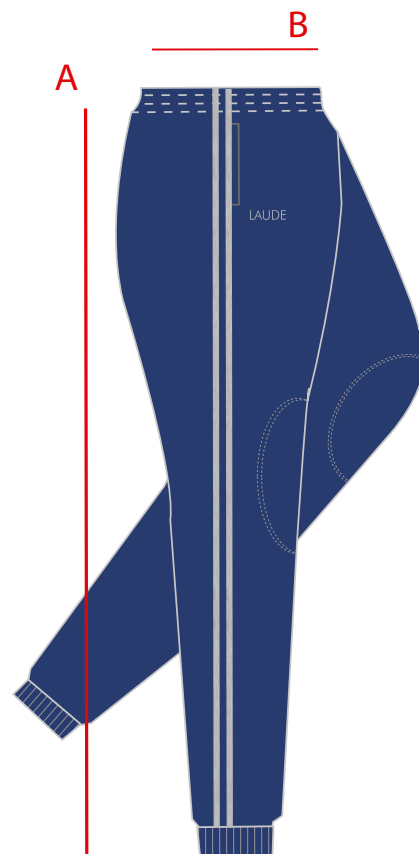

Todas las medidas dadas se refieren a cm*
Estas medidas pueden sufrir una variación de hasta un 4%

TALLA	16	38	40	42	44	46	48	50
LARGO (A)	74	75	77	78	79	80	81	82
PECHO (B)	52	52	54	56	58	60	62	63
MANGA (C)	74	81	82	83	84	85	85	86

Todas las medidas dadas se refieren a cm*
Estas medidas pueden sufrir una variación de hasta un 4%

CHAQUETA CHANDAL

REF.: BLD176189

TALLA	2	3	4	5	6	7	8	9	10
LARGO (A)	56	60	64	67	71	74	77	80	84
PECHO (B)	45	48	50	53	56	59	62	65	68
MANGA (C)	58	62	66	71	75	79	83	87	91

Todas las medidas dadas se refieren a cm*
Estas medidas pueden sufrir una variación de hasta un 4%

PANTALÓN INFANTIL
REF.: ALD071591

TALLA	000	00	0	1	2	3
LARGO (A)	58	64	70	76	82	88
CINTURA (B)	25	26	27	28	29	30

Todas las medidas dadas se refieren a cm*
Estas medidas pueden sufrir una variación de hasta un 4%

CAMISETA DEPORTIVA REF.: ALD140601

TALLA	00	0	1	2	3	4	5	6	7	8	9	10
LARGO (A)	44	48	52	57	61	65	68	71	74	77	80	84
PECHO (B)	34	37	40	42	45	48	51	54	56	59	62	65