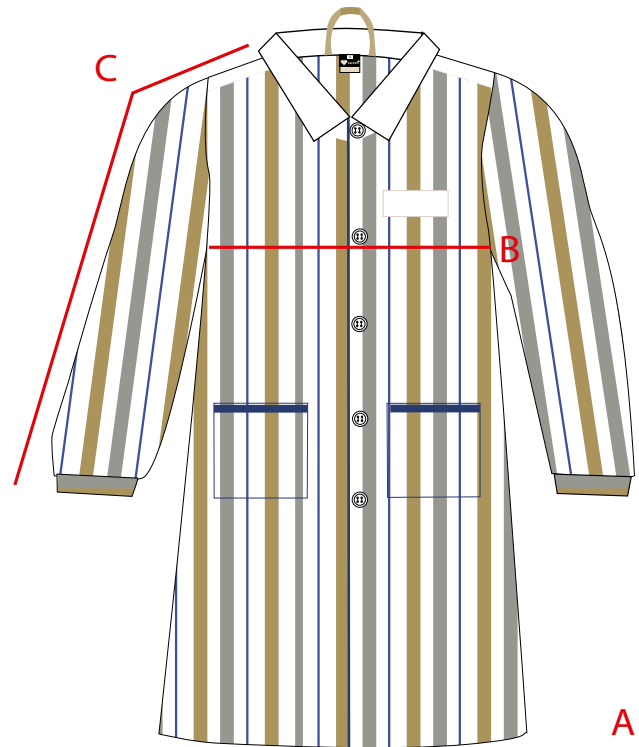

Todas las medidas dadas se refieren a cm*
Estas medidas pueden sufrir una variación de hasta un 4%

PANTALÓN CHICO

REF.: VLD131089

TALLA	2	4	5	6	8	10	12	14	16	38	40	42	44	46	48	50	52
LARGO (A)	57	66	69	77	84	90	98	105	112	119	120	121	122	123	124	125	126
CINTURA (B)	25	27	30	28	30	32	34	38	40	42	44	46	48	50	52	54	56

Todas las medidas dadas se refieren a cm*
 Estas medidas pueden sufrir una variación de hasta un 4%

PICHI
REF.:BLD139094

TALLA	E	0	1	2	3	4	5	6	8	10	12
LARGO (A)	48	52	55	57	60	63	66	68	72	77	83
PECHO (B)	27	28	29	30	31	32	33	34	35	36	37
CINTURA (C)	27	28	29	30	32	33	34	35	36	37	38

Todas las medidas dadas se refieren a cm*
Estas medidas pueden sufrir una variación de hasta un 4%

BABY

REF.: BLD135009

TALLA	E	0	1	2	3	4	5	6	8	10	12	14
LARGO (A)	50	46	48	51	55	59	64	68	74	79	85	93
PECHO (B)	38	33	35	36	38	40	41	42	44	46	49	52
MANGA (C)	41	34	35	40	42	44	47	50	54	58	62	70