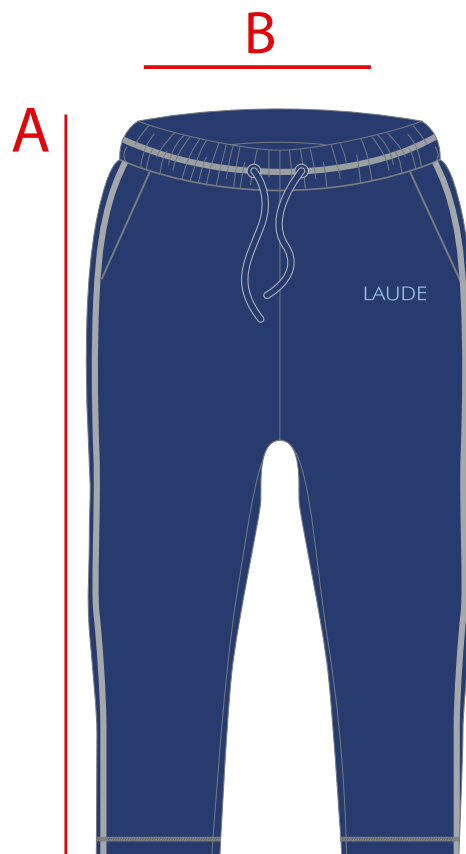

Todas las medidas dadas se refieren a cm*
Estas medidas pueden sufrir una variación de hasta un 4%

CAMISETA DEPORTIVA REF.: ALD140601

TALLA	00	0	1	2	3	4	5	6	7	8	9	10
LARGO (A)	44	48	52	57	61	65	68	71	74	77	80	84
PECHO (B)	34	37	40	42	45	48	51	54	56	59	62	65

Todas las medidas dadas se refieren a cm*
Estas medidas pueden sufrir una variación de hasta un 4%

BERMUDA
REF.: ALD124191

TALLA	00000	0000	000	00	0	1	2	3	4	5
LARGO (A)	25	26	27	28	30	33	39	42	45	46
CINTURA (B)	20	22	23	24	25	26	28	30	31	32

Todas las medidas dadas se refieren a cm*
Estas medidas pueden sufrir una variación de hasta un 4%

PANTALÓN CHÁNDAL
REF.: BLD076191

TALLA	2	3	4	5	6	7	8	9	10
LARGO (A)	81	89	95	101	105	109	113	117	121
CINTURA (B)	29	30	31	32	33	34	35	36	37

Todas las medidas dadas se refieren a cm*
Estas medidas pueden sufrir una variación de hasta un 4%

PANTALÓN CHÁNDAL

REF.: BLD117591

TALLA	00	0	1	2	3	4	5	6
LARGO (A)	64	70	76	83	90	96	102	109
CINTURA (B)	26	27	28	29	30	31	32	33