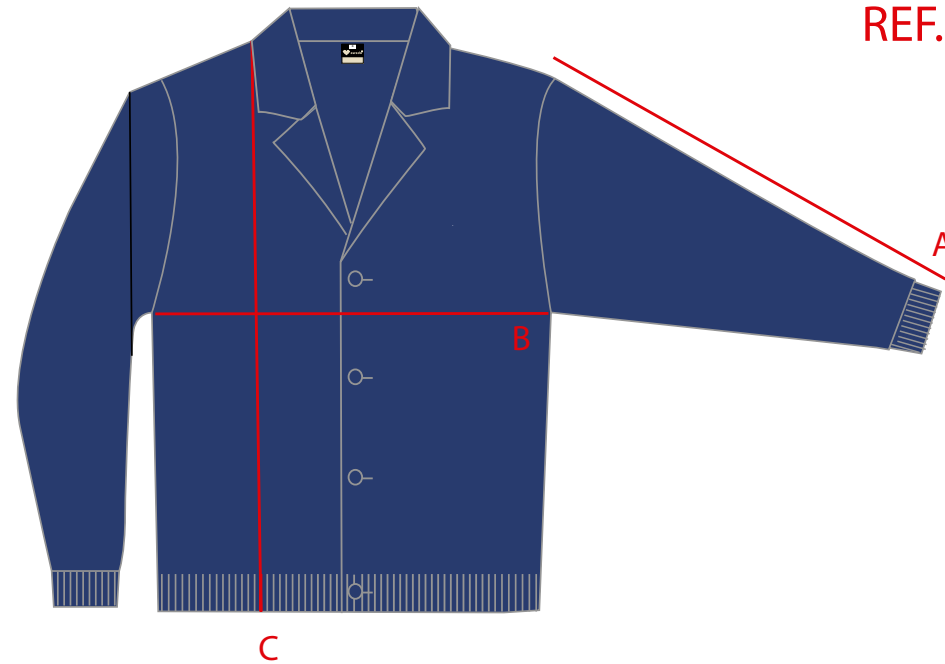

TEBA
REF.: BLD132411

TALLA	00000	0 0 0 0	0 0 0	0 0	0	1	2	3	4	5	6	7	8	9	10
LARGO (A)	31	31	34	37	40	42	44	47	51	53	56	59	62	65	68
PECHO (B)	29	30	32	34	37	39	42	44	47	49	52	55	58	61	63
MANGA (C)	34	35	38	40	44	47	51	54	57	61	65	69	72	75	79

Todas las medidas dadas se refieren a cm*
Estas medidas pueden sufrir una variación de hasta un 4%