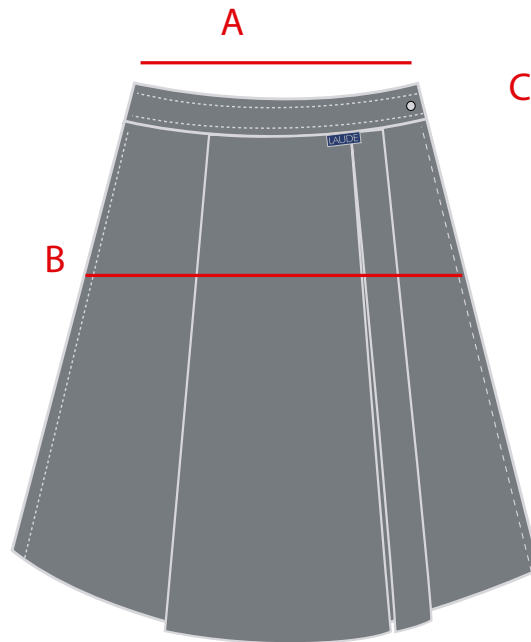

FALDA PANTALÓN
REF.: VLD134289

TALLA	12	14	16	38	40
LARGO (A)	45	48	51	54	57
CINTURA (B)	33	34	36	38	40
CADERA (C)	43	45	47	49	51

Todas las medidas dadas se refieren a cm*
Estas medidas pueden sufrir una variación de hasta un 4%