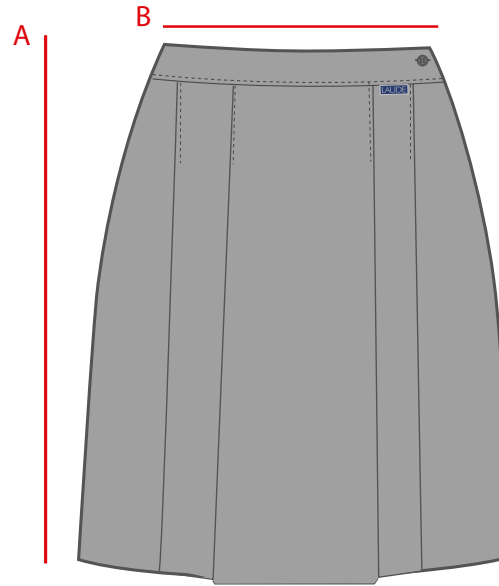

FALDA RECTA

REF.: BLD134886

TALLA	6	8	10	12	14	16	38	40	42	44	46	48	50	52
LARGO (A)	37	41	46	49	53	54	55	56	57	58	59	60	61	62
CINTURA (B)	29	30	32	33	35	36	37	39	40	42	43	45	46	47

Todas las medidas dadas se refieren a cm*
Estas medidas pueden sufrir una variación de hasta un 4%