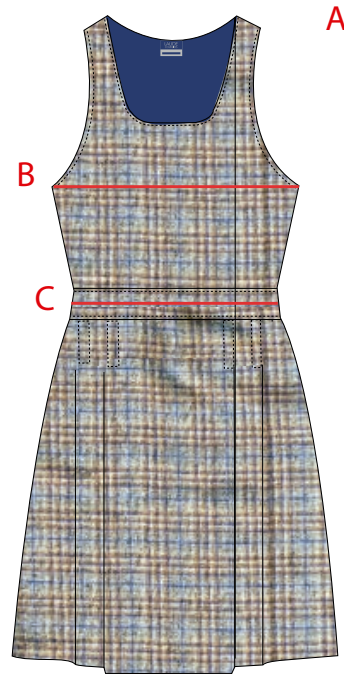

PICHI
REF.:BLD139094

TALLA	E	0	1	2	3	4	5	6	8	10	12
LARGO (A)	48	52	55	57	60	63	66	68	72	77	83
PECHO (B)	27	28	29	30	31	32	33	34	35	36	37
CINTURA (C)	27	28	29	30	32	33	34	35	36	37	38

Todas las medidas dadas se refieren a cm*
Estas medidas pueden sufrir una variación de hasta un 4%