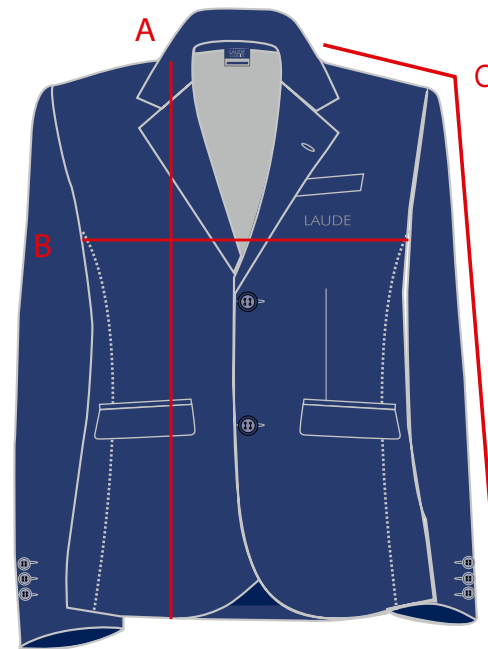

Todas las medidas dadas se refieren a cm*
Estas medidas pueden sufrir una variación de hasta un 4%

PANTALÓN CORTO DE VERANO
REF.: BLD131111

TALLA	0	2	4	6	8	10	12	14	16	38	40	42	44	46
LARGO (A)	33	35	37	39	42	45	47	49	51	53	56	58	61	63
CINTURA (B)	22	23	24	25	27	29	30	32	33	35	37	39	41	43
CADERA (C)	29	30	31	33	36	39	40	41	43	45	47	50	53	56

Todas las medidas dadas se refieren a cm*
 Estas medidas pueden sufrir una variación de hasta un 4%

FALDA PANTALÓN
REF.: VLD134289

TALLA	12	14	16	38	40
LARGO (A)	45	48	51	54	57
CINTURA (B)	33	34	36	38	40
CADERA (C)	43	45	47	49	51

Todas las medidas dadas se refieren a cm*
Estas medidas pueden sufrir una variación de hasta un 4%

BLAZER MASCULINA

REF.: BLD136091

TALLA	10	12	14	36	38	40	42	44	46	48	50	52	54	56	58	60
LARGO (A)	55	59	63	66	69	71	73	75	75	76	77	77	77	78	78	78
PECHO (B)	42	43	44	46	47	48	49	50	51	52	53	54	57	58	59	60
MANGA (C)	64	65	69	72	74	76	78	79	79	80	81	82	82	83	84	84

Todas las medidas dadas se refieren a cm*
 Estas medidas pueden sufrir una variación de hasta un 4%

CHAQUETA DE PUNTO FEMENINA

REF.: BLD132289

TALLA	8	10	12	38	40	42	44	46	48	50	52
LARGO (A)	51	54	57	60	64	68	71	74	78	81	84
PECHO (B)	40	42	44	46	48	50	52	54	56	58	60
MANGA (C)	48	51	53	56	59	62	65	67	69	72	74