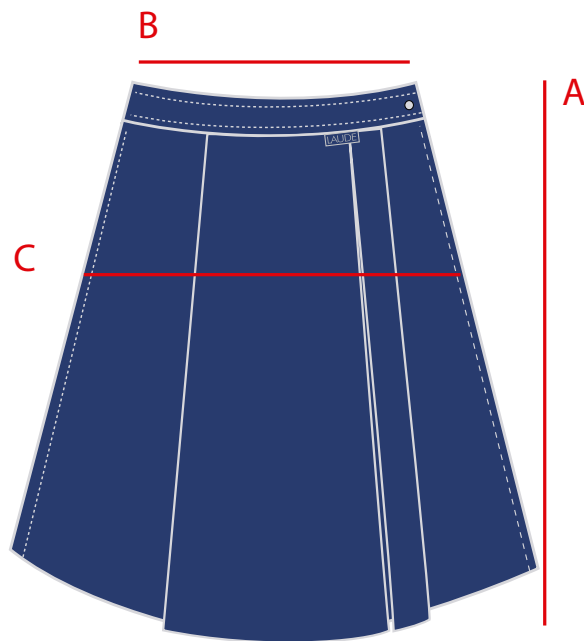

Todas las medidas dadas se refieren a cm*
Estas medidas pueden sufrir una variación de hasta un 4%

POLO MANGA CORTA

REF.: BLD130401

TALLA	0000	000	00	0	1	2	3	4	5	6	7	8	9	10	11	12	13	14
LARGO (A)	37	40	43	46	49	52	56	59	62	65	68	71	74	77	80	83	87	90
PECHO (B)	27	28	30	32	36	37	41	43	45	47	50	53	55	57	59	61	63	66

Todas las medidas dadas se refieren a cm*
Estas medidas pueden sufrir una variación de hasta un 4%

FALDA PANTALÓN
REF.: BLD134211

TALLA	4	6	8	10	12	14	16	38	40	42	44
LARGO (A)	29	32	35	38	41	44	47	50	52	55	58
CINTURA (B)	27	28	30	31	33	34	36	38	40	42	44
CADERA (C)	35	37	39	41	43	45	47	49	51	53	55