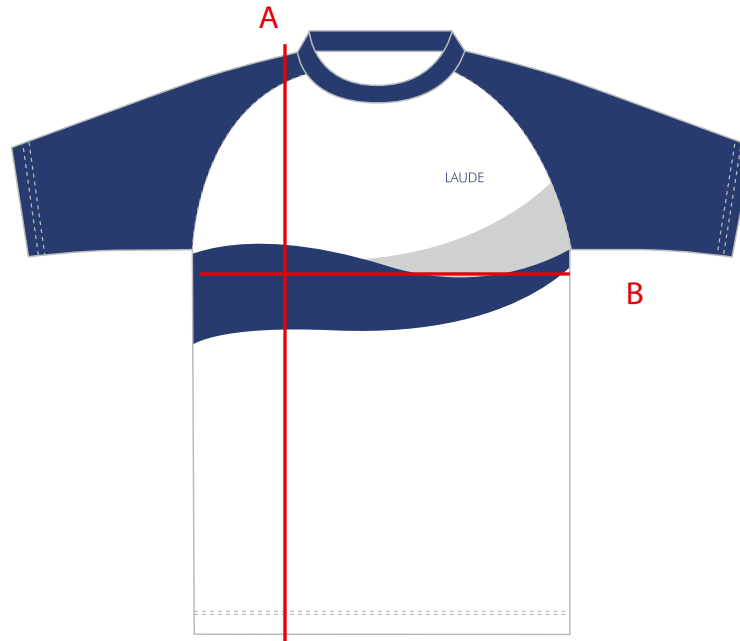

Todas las medidas dadas se refieren a cm*
Estas medidas pueden sufrir una variación de hasta un 4%

CHAQUETA CHANDAL

REF.: BLD176189

TALLA	2	3	4	5	6	7	8	9	10
LARGO (A)	56	60	64	67	71	74	77	80	84
PECHO (B)	45	48	50	53	56	59	62	65	68
MANGA (C)	58	62	66	71	75	79	83	87	91

Todas las medidas dadas se refieren a cm*
Estas medidas pueden sufrir una variación de hasta un 4%

PANTALÓN INFANTIL
REF.: ALD071591

TALLA	000	00	0	1	2	3
LARGO (A)	58	64	70	76	82	88
CINTURA (B)	25	26	27	28	29	30

Todas las medidas dadas se refieren a cm*
Estas medidas pueden sufrir una variación de hasta un 4%

CAMISETA DEPORTIVA REF.: ALD140601

TALLA	00	0	1	2	3	4	5	6	7	8	9	10
LARGO (A)	44	48	52	57	61	65	68	71	74	77	80	84
PECHO (B)	34	37	40	42	45	48	51	54	56	59	62	65