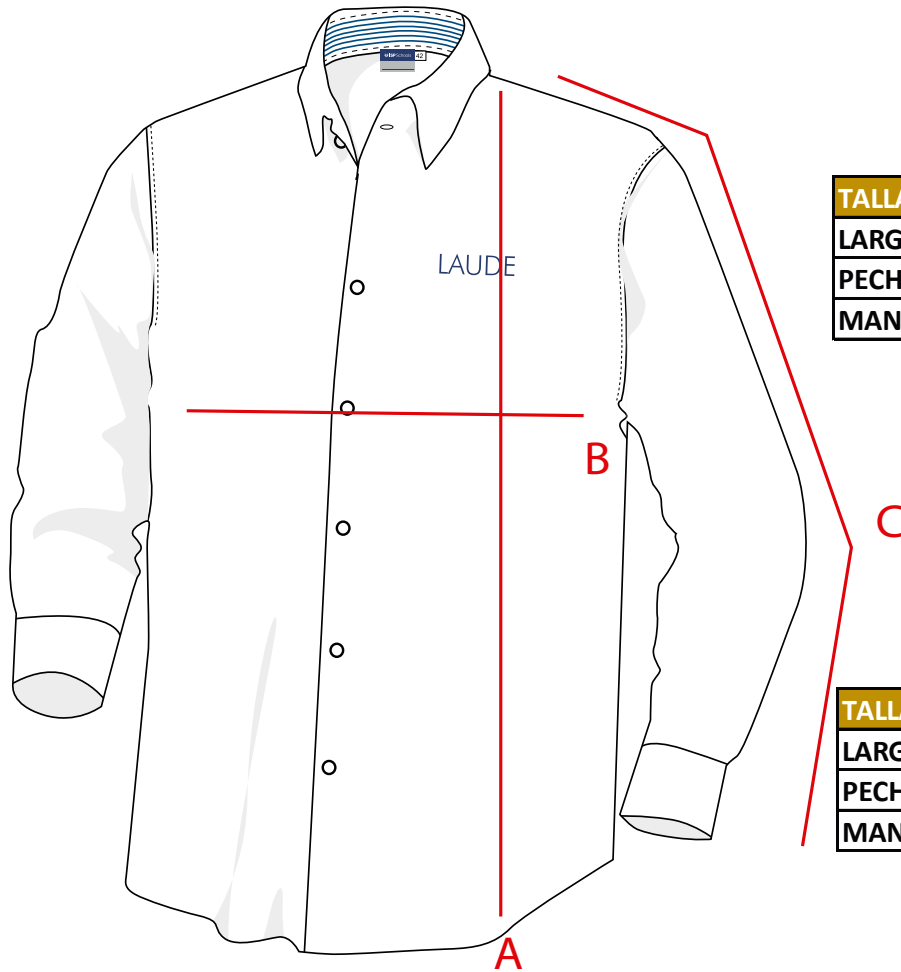

CAMISA CHICO/NIÑO

REF.: BLD138001

TALLA	1	2	3	4	5	6	8	10	12
LARGO (A)	43	45	47	49	51	53	56	60	64
PECHO (B)	38	39	40	41	42	43	45	47	49
MANGA (C)	45	47	49	51	52	54	58	62	66

Todas las medidas dadas se refieren a cm*
Estas medidas pueden sufrir una variación de hasta un 4%

TALLA	16	38	40	42	44	46	48	50
LARGO (A)	74	75	77	78	79	80	81	82
PECHO (B)	52	52	54	56	58	60	62	63
MANGA (C)	74	81	82	83	84	85	85	86

Todas las medidas dadas se refieren a cm*
Estas medidas pueden sufrir una variación de hasta un 4%