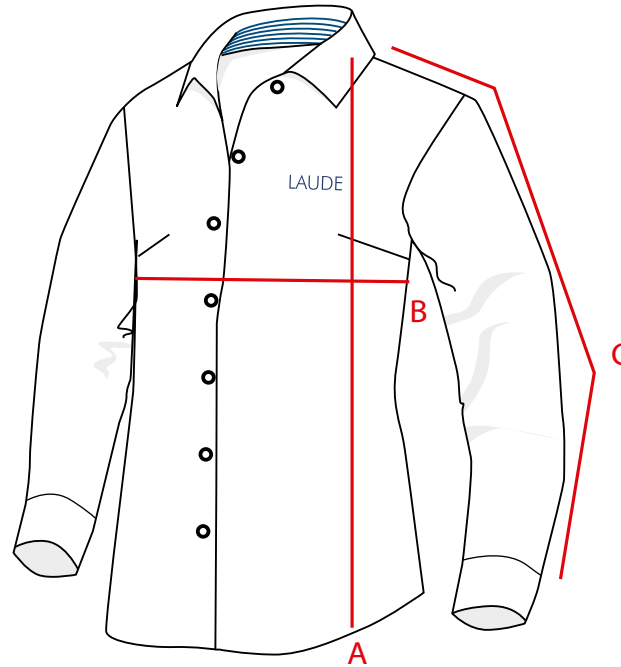

Todas las medidas dadas se refieren a cm*
Estas medidas pueden sufrir una variación de hasta un 4%

BLAZER MASCULINA

REF.: BLD136091

TALLA	10	12	14	36	38	40	42	44	46	48	50	52	54	56	58	60
LARGO (A)	55	59	63	66	69	71	73	75	75	76	77	77	77	78	78	78
PECHO (B)	42	43	44	46	47	48	49	50	51	52	53	54	57	58	59	60
MANGA (C)	64	65	69	72	74	76	78	79	79	80	81	82	82	83	84	84

Todas las medidas dadas se refieren a cm*
 Estas medidas pueden sufrir una variación de hasta un 4%

CHAQUETA DE PUNTO FEMENINA

REF.: BLD132289

TALLA	8	10	12	38	40	42	44	46	48	50	52
LARGO (A)	51	54	57	60	64	68	71	74	78	81	84
PECHO (B)	40	42	44	46	48	50	52	54	56	58	60
MANGA (C)	48	51	53	56	59	62	65	67	69	72	74

Todas las medidas dadas se refieren a cm*
Estas medidas pueden sufrir una variación hasta un 4%

CAMISA CHICA
REF.: BLD138101

TALLA	34	36	38	40	42	44	46	48	50	52
LARGO (A)	64	65	66	67	68	69	70	70	71	72
PECHO (B)	44	45	46	47	48	50	52	54	56	57
MANGA (C)	73	74	74	76	76	77	78	79	80	81