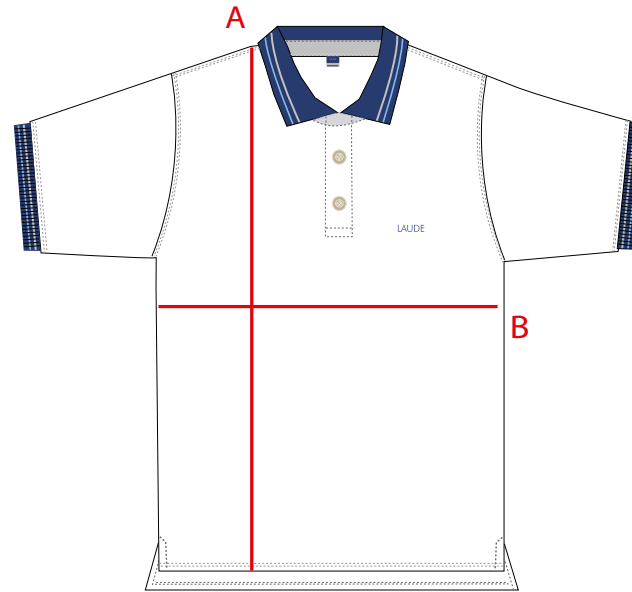

Todas las medidas dadas se refieren a cm*
Estas medidas pueden sufrir una variación de hasta un 4%

PANTALÓN FEMENINO

REF.: BLD131589

TALLA	8	10	12	14	16	38	40	42	44	46
LARGO (A)	80	85	89	93	95	97	100	101	103	104
CINTURA (B)	27	28	30	31	32	34	36	37	38	41

Todas las medidas dadas se refieren a cm*
Estas medidas pueden sufrir una variación de hasta un 4%

BERMUDA UNIFORME

REF.: VLD131189

TALLA	8	10	12	14	16	38	40	42	44	46	48
LARGO (A)	38	41	44	47	49	51	54	57	60	63	66
CINTURA (B)	30	31	33	35	36	38	40	42	44	46	49
CADERA (C)	40	42	44	46	48	50	52	54	56	59	61

Todas las medidas dadas se refieren a cm*
Estas medidas pueden sufrir una variación de hasta un 4%

POLO MANGA CORTA

REF.: BLD130401

TALLA	0000	000	00	0	1	2	3	4	5	6	7	8	9	10	11	12	13	14
LARGO (A)	37	40	43	46	49	52	56	59	62	65	68	71	74	77	80	83	87	90
PECHO (B)	27	28	30	32	36	37	41	43	45	47	50	53	55	57	59	61	63	66