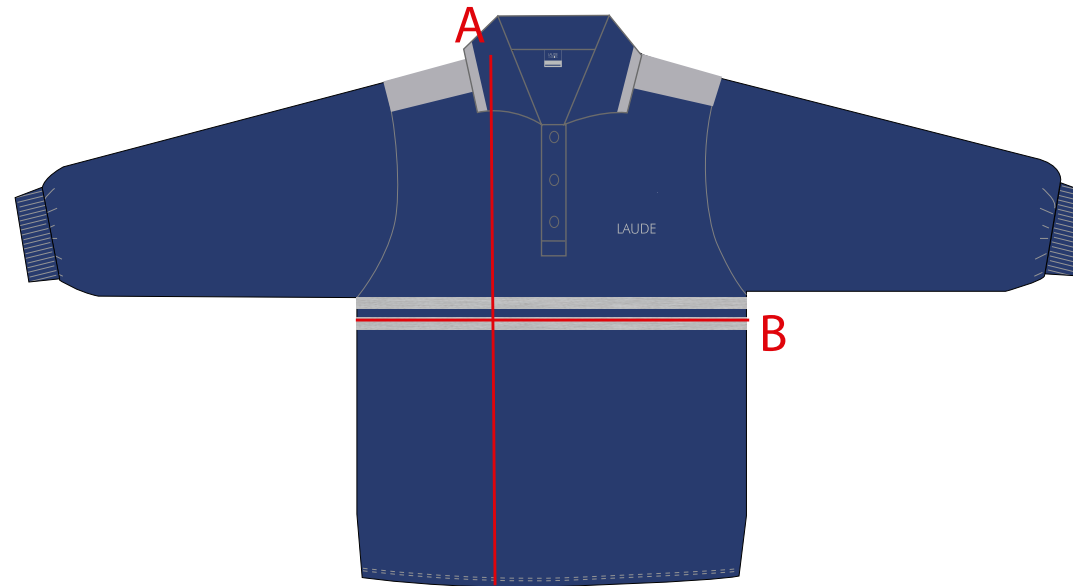

SUDADERA INFANTIL

REF.: ALD144991

TALLA	00000	0 0 0 0	0 0 0	0 0	0	1	2	3
LARGO (A)	37	40	43	46	50	53	56	59
PECHO (B)	30	33	36	38	41	43	46	49

Todas las medidas dadas se refieren a cm*
Estas medidas pueden sufrir una variación de hasta un 4%

PULLOVER
REF.: BLD132014

TALLA	2	3	4	5	6	7	8	9	10
LARGO (A)	46	49	53	56	60	63	67	70	74
PECHO (B)	40	42	45	47	50	52	55	57	60
MANGA (C)	54	57	61	64	68	71	75	78	82

Todas las medidas dadas se refieren a cm*
Estas medidas pueden sufrir una variación de hasta un 4%