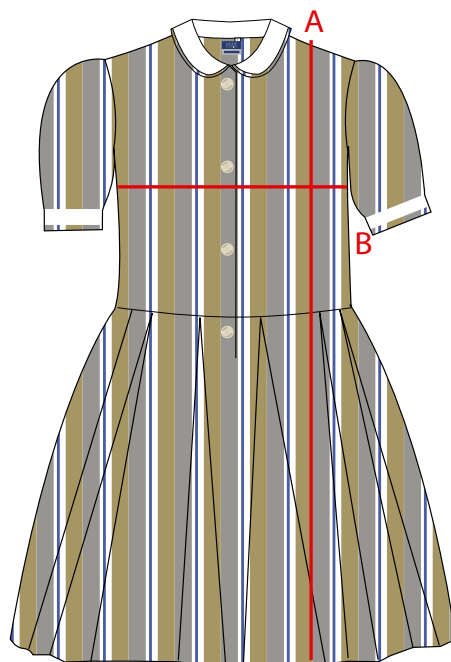

VESTIDO DE VERANO

REF.: BLD135409

TALLA	1	2	4	6	8	10	12
LARGO (A)	52	56	60	65	70	75	80
ANCHO (B)	28	30	31	33	35	37	39

Todas las medidas dadas se refieren a cm*
Estas medidas pueden sufrir una variación de hasta un 4%