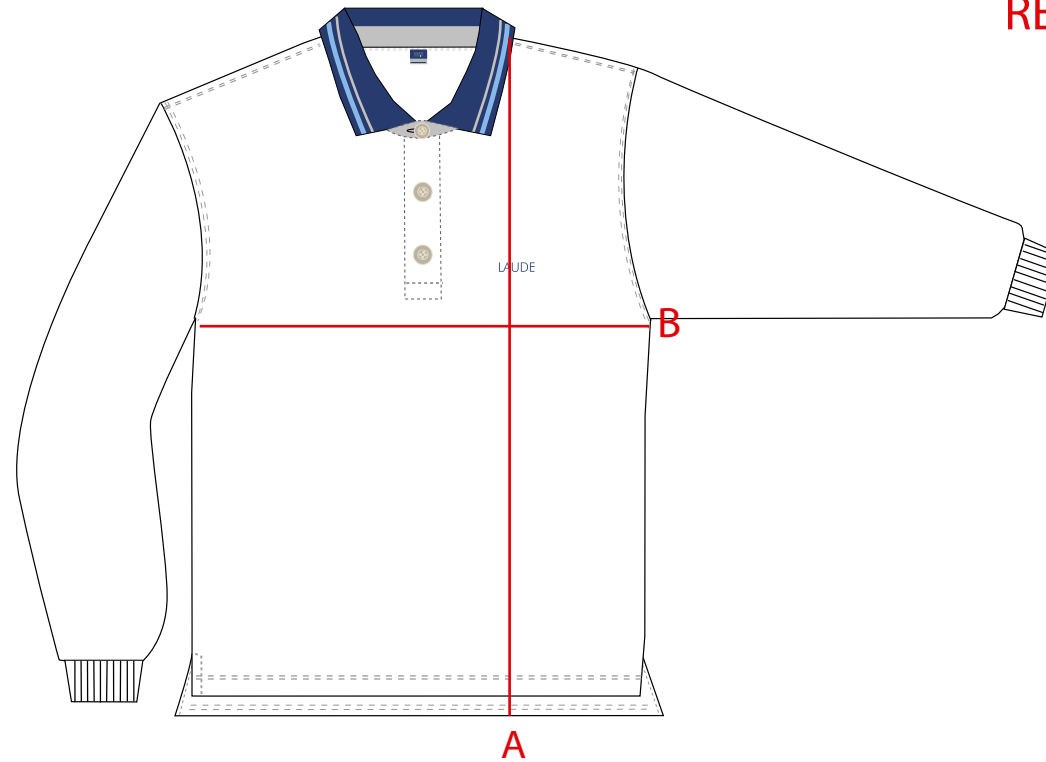

Todas las medidas dadas se refieren a cm*
Estas medidas pueden sufrir una variación de hasta un 4%

VESTIDO DE VERANO

REF.: BLD135409

TALLA	1	2	4	6	8	10	12
LARGO (A)	52	56	60	65	70	75	80
ANCHO (B)	28	30	31	33	35	37	39

Todas las medidas dadas se refieren a cm*
Estas medidas pueden sufrir una variación de hasta un 4%

POLO MANGA LARGA
REF.: BLD130501

TALLA	0	1	2	3	4	5	6
LARGO (A)	49	52	55	58	61	64	68
PECHO (B)	34	37	40	42	44	47	49