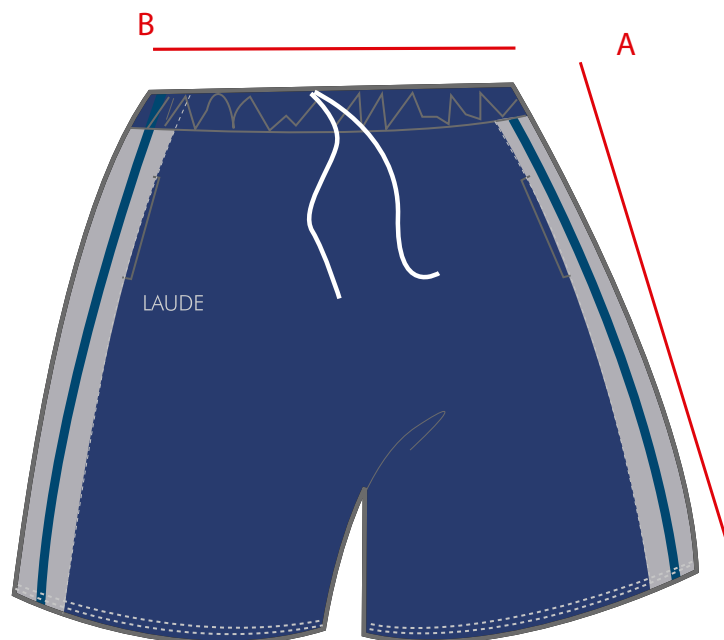

BERMUDA
REF.: ALD124191

TALLA	00000	0000	000	00	0	1	2	3	4	5
LARGO (A)	25	26	27	28	30	33	39	42	45	46
CINTURA (B)	20	22	23	24	25	26	28	30	31	32

Todas las medidas dadas se refieren a cm*
Estas medidas pueden sufrir una variación de hasta un 4%