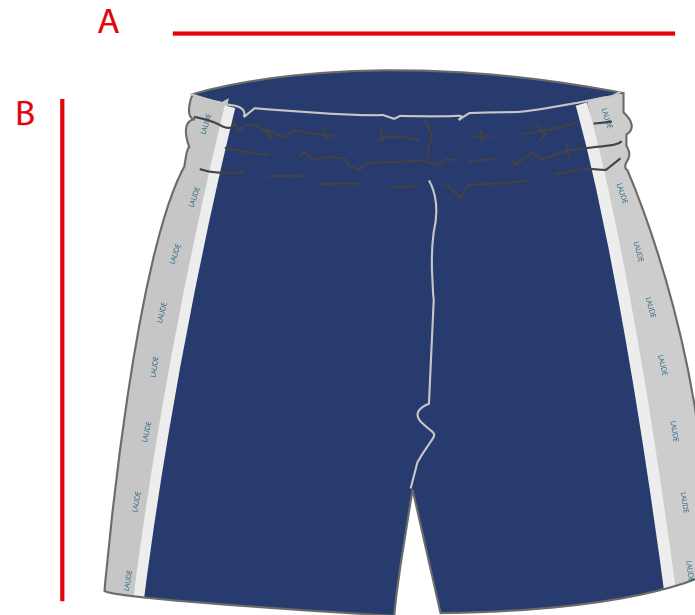

BAÑADOR MASCULINO

REF.: BLD200391

TALLA	2	4	6	8	10	12	14	16	18
CINTURA	18	21	24	26	28	30	32	34	36
LARGO	18	19	21	22	24	26	28	30	31

Todas las medidas dadas se refieren a cm*
Estas medidas pueden sufrir una variación de hasta un 4%