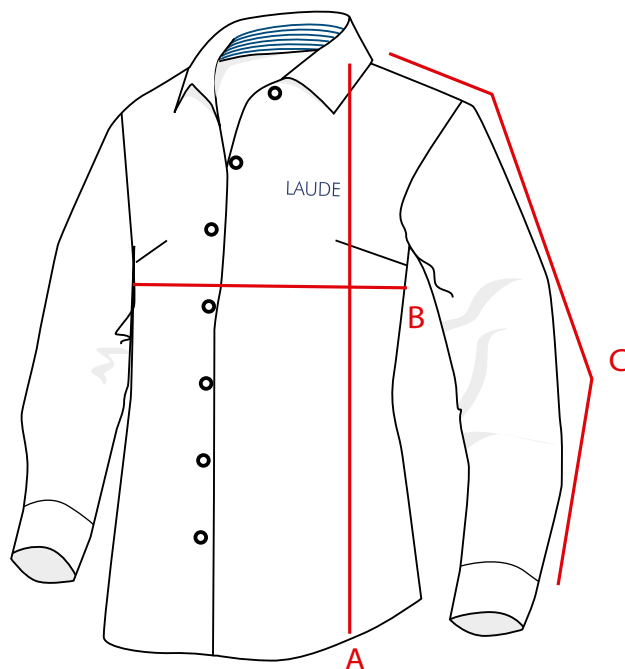

CAMISA NIÑA
REF.: BLD138201

TALLA	E	0	1	2	3	4	5	6	8	10	12	14	16
LARGO (A)	38	39	40	42	45	46	47	50	55	57	61	66	73
PECHO (B)	34	35	36	37	38	40	41	42	44	46	48	49	50
MANGA (C)	43	44	45	46	49	50	52	53	57	61	65	70	73

Todas las medidas dadas se refieren a cm*
Estas medidas pueden sufrir una variación de hasta un 4%