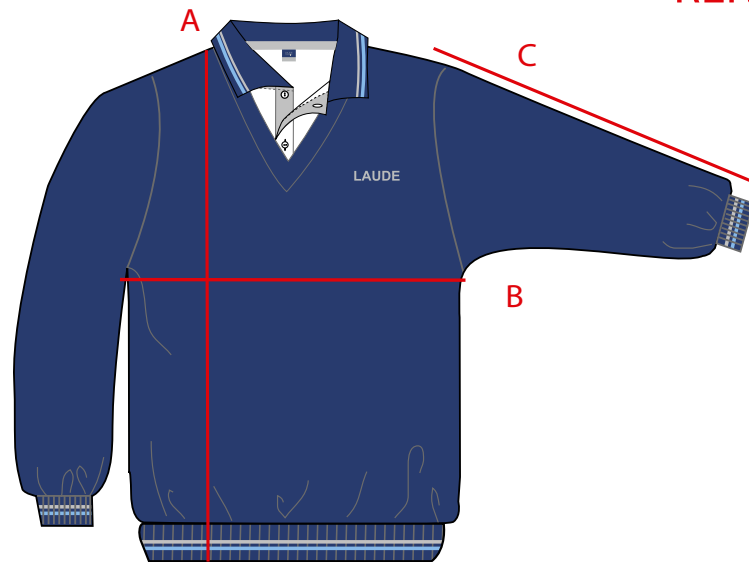

SUDADERA INFANTIL

REF.: ALD144991

TALLA	00000	0 0 0 0	0 0 0	0 0	0	1	2	3
LARGO (A)	37	40	43	46	50	53	56	59
PECHO (B)	30	33	36	38	41	43	46	49

Todas las medidas dadas se refieren a cm*
Estas medidas pueden sufrir una variación de hasta un 4%

PULLOVER
REF.: BLD132014

TALLA	2	3	4	5	6	7	8	9	10
LARGO (A)	46	49	53	56	60	63	67	70	74
PECHO (B)	40	42	45	47	50	52	55	57	60
MANGA (C)	54	57	61	64	68	71	75	78	82

Todas las medidas dadas se refieren a cm*
Estas medidas pueden sufrir una variación de hasta un 4%

Todas las medidas dadas se refieren a cm*
Estas medidas pueden sufrir una variación de hasta un 4%

CAMISETA MANGA CORTA
REF.: ALD150691

TALLA	0000	000	00	0	1	2	3
LARGO (A)	36	40	44	48	52	56	60
PECHO (B)	29	32	34	37	40	43	46