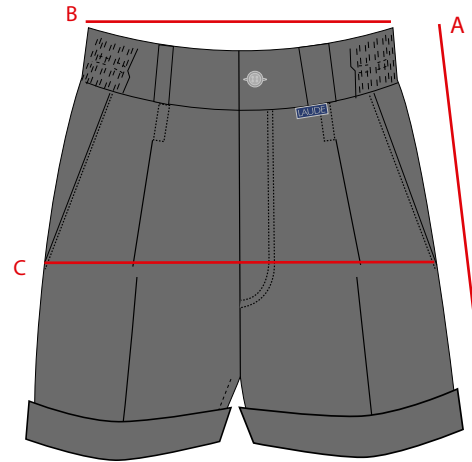

Todas las medidas dadas se refieren a cm*
Estas medidas pueden sufrir una variación de hasta un 4%

BAÑADOR MASCULINO

REF.: BLD200391

TALLA	2	4	6	8	10	12	14	16	18
CINTURA	18	21	24	26	28	30	32	34	36
LARGO	18	19	21	22	24	26	28	30	31

Todas las medidas dadas se refieren a cm*
Estas medidas pueden sufrir una variación de hasta un 4%

PANTALÓN FEMENINO

REF.: BLD131589

TALLA	8	10	12	14	16	38	40	42	44	46
LARGO (A)	80	85	89	93	95	97	100	101	103	104
CINTURA (B)	27	28	30	31	32	34	36	37	38	41

Todas las medidas dadas se refieren a cm*
Estas medidas pueden sufrir una variación de hasta un 4%

BERMUDA UNIFORME

REF.: VLD131189

TALLA	8	10	12	14	16	38	40	42	44	46	48
LARGO (A)	38	41	44	47	49	51	54	57	60	63	66
CINTURA (B)	30	31	33	35	36	38	40	42	44	46	49
CADERA (C)	40	42	44	46	48	50	52	54	56	59	61

Todas las medidas dadas se refieren a cm*
Estas medidas pueden sufrir una variación de hasta un 4%

POLO MANGA CORTA

REF.: BLD130401

TALLA	0000	000	00	0	1	2	3	4	5	6	7	8	9	10	11	12	13	14
LARGO (A)	37	40	43	46	49	52	56	59	62	65	68	71	74	77	80	83	87	90
PECHO (B)	27	28	30	32	36	37	41	43	45	47	50	53	55	57	59	61	63	66