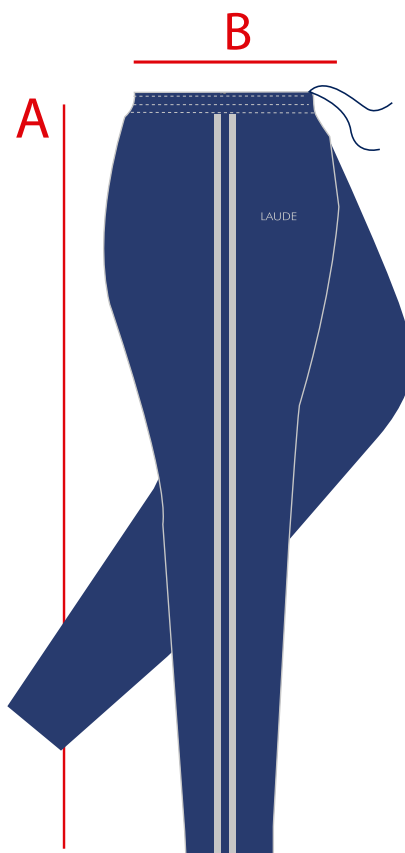

Todas las medidas dadas se refieren a cm*
Estas medidas pueden sufrir una variación de hasta un 4%

PANTALÓN INFANTIL
REF.: ALD071591

TALLA	000	00	0	1	2	3
LARGO (A)	58	64	70	76	82	88
CINTURA (B)	25	26	27	28	29	30

Todas las medidas dadas se refieren a cm*
Estas medidas pueden sufrir una variación de hasta un 4%

CAMISETA DEPORTIVA REF.: ALD140601

TALLA	00	0	1	2	3	4	5	6	7	8	9	10
LARGO (A)	44	48	52	57	61	65	68	71	74	77	80	84
PECHO (B)	34	37	40	42	45	48	51	54	56	59	62	65

Todas las medidas dadas se refieren a cm*
Estas medidas pueden sufrir una variación de hasta un 4%

BERMUDA
REF.: ALD124191

TALLA	00000	0000	000	00	0	1	2	3	4	5
LARGO (A)	25	26	27	28	30	33	39	42	45	46
CINTURA (B)	20	22	23	24	25	26	28	30	31	32

Todas las medidas dadas se refieren a cm*
Estas medidas pueden sufrir una variación de hasta un 4%

PANTALÓN CHÁNDAL
REF.: BLD076191

TALLA	2	3	4	5	6	7	8	9	10
LARGO (A)	81	89	95	101	105	109	113	117	121
CINTURA (B)	29	30	31	32	33	34	35	36	37