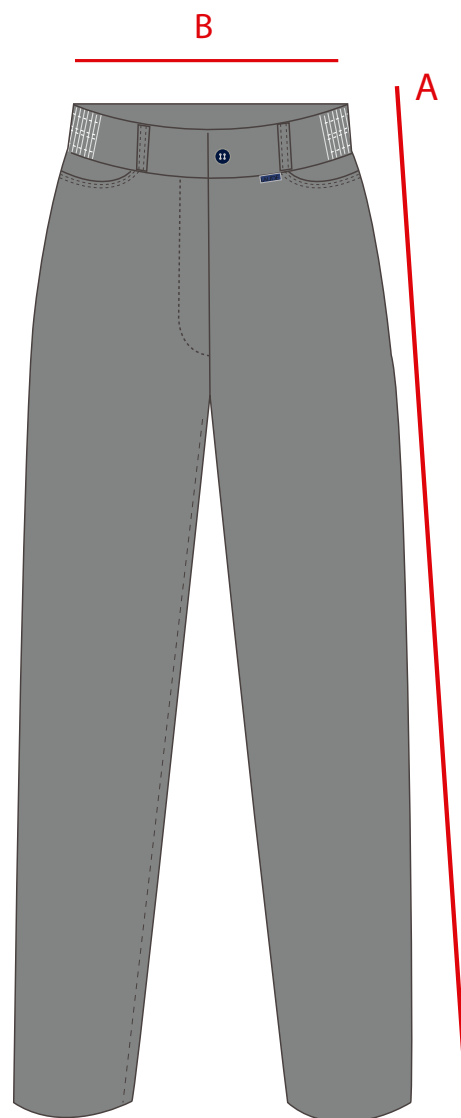

Todas las medidas dadas se refieren a cm*
Estas medidas pueden sufrir una variación de hasta un 4%

CAMISETA MANGA CORTA
REF.: ALD150691

TALLA	0000	000	00	0	1	2	3
LARGO (A)	36	40	44	48	52	56	60
PECHO (B)	29	32	34	37	40	43	46

Todas las medidas dadas se refieren a cm*
Estas medidas pueden sufrir una variación de hasta un 4%

BAÑADOR MASCULINO

REF.: BLD200391

TALLA	2	4	6	8	10	12	14	16	18
CINTURA	18	21	24	26	28	30	32	34	36
LARGO	18	19	21	22	24	26	28	30	31

Todas las medidas dadas se refieren a cm*
Estas medidas pueden sufrir una variación de hasta un 4%

PANTALÓN FEMENINO

REF.: BLD131589

TALLA	8	10	12	14	16	38	40	42	44	46
LARGO (A)	80	85	89	93	95	97	100	101	103	104
CINTURA (B)	27	28	30	31	32	34	36	37	38	41

Todas las medidas dadas se refieren a cm*
Estas medidas pueden sufrir una variación de hasta un 4%

POLO MANGA CORTA

REF.: BLD130401

TALLA	0000	000	00	0	1	2	3	4	5	6	7	8	9	10	11	12	13	14
LARGO (A)	37	40	43	46	49	52	56	59	62	65	68	71	74	77	80	83	87	90
PECHO (B)	27	28	30	32	36	37	41	43	45	47	50	53	55	57	59	61	63	66