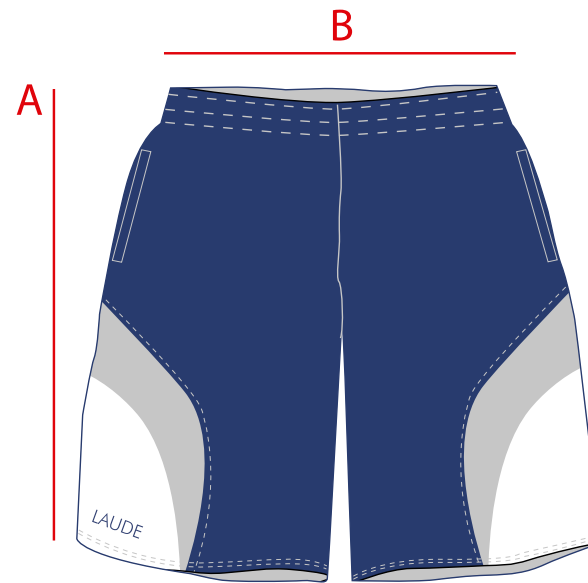

Todas las medidas dadas se refieren a cm*
Estas medidas pueden sufrir una variación de hasta un 4%

PANTALÓN CHÁNDAL
REF.: BLD076191

TALLA	2	3	4	5	6	7	8	9	10
LARGO (A)	81	89	95	101	105	109	113	117	121
CINTURA (B)	29	30	31	32	33	34	35	36	37

Todas las medidas dadas se refieren a cm*
Estas medidas pueden sufrir una variación de hasta un 4%

PANTALÓN CHÁNDAL

REF.: BLD117591

TALLA	00	0	1	2	3	4	5	6
LARGO (A)	64	70	76	83	90	96	102	109
CINTURA (B)	26	27	28	29	30	31	32	33

Todas las medidas dadas se refieren a cm*
 Estas medidas pueden sufrir una variación de hasta un 4%

BERMUDA DEPORTIVA
REF.: ALD125310

TALLA	00	0	1	2	3	4	5	6	7	8	9	10
LARGO (A)	32	34	36	38	41	43	45	48	50	52	55	57
CINTURA (B)	26	27	28	29	30	31	32	33	34	35	36	37